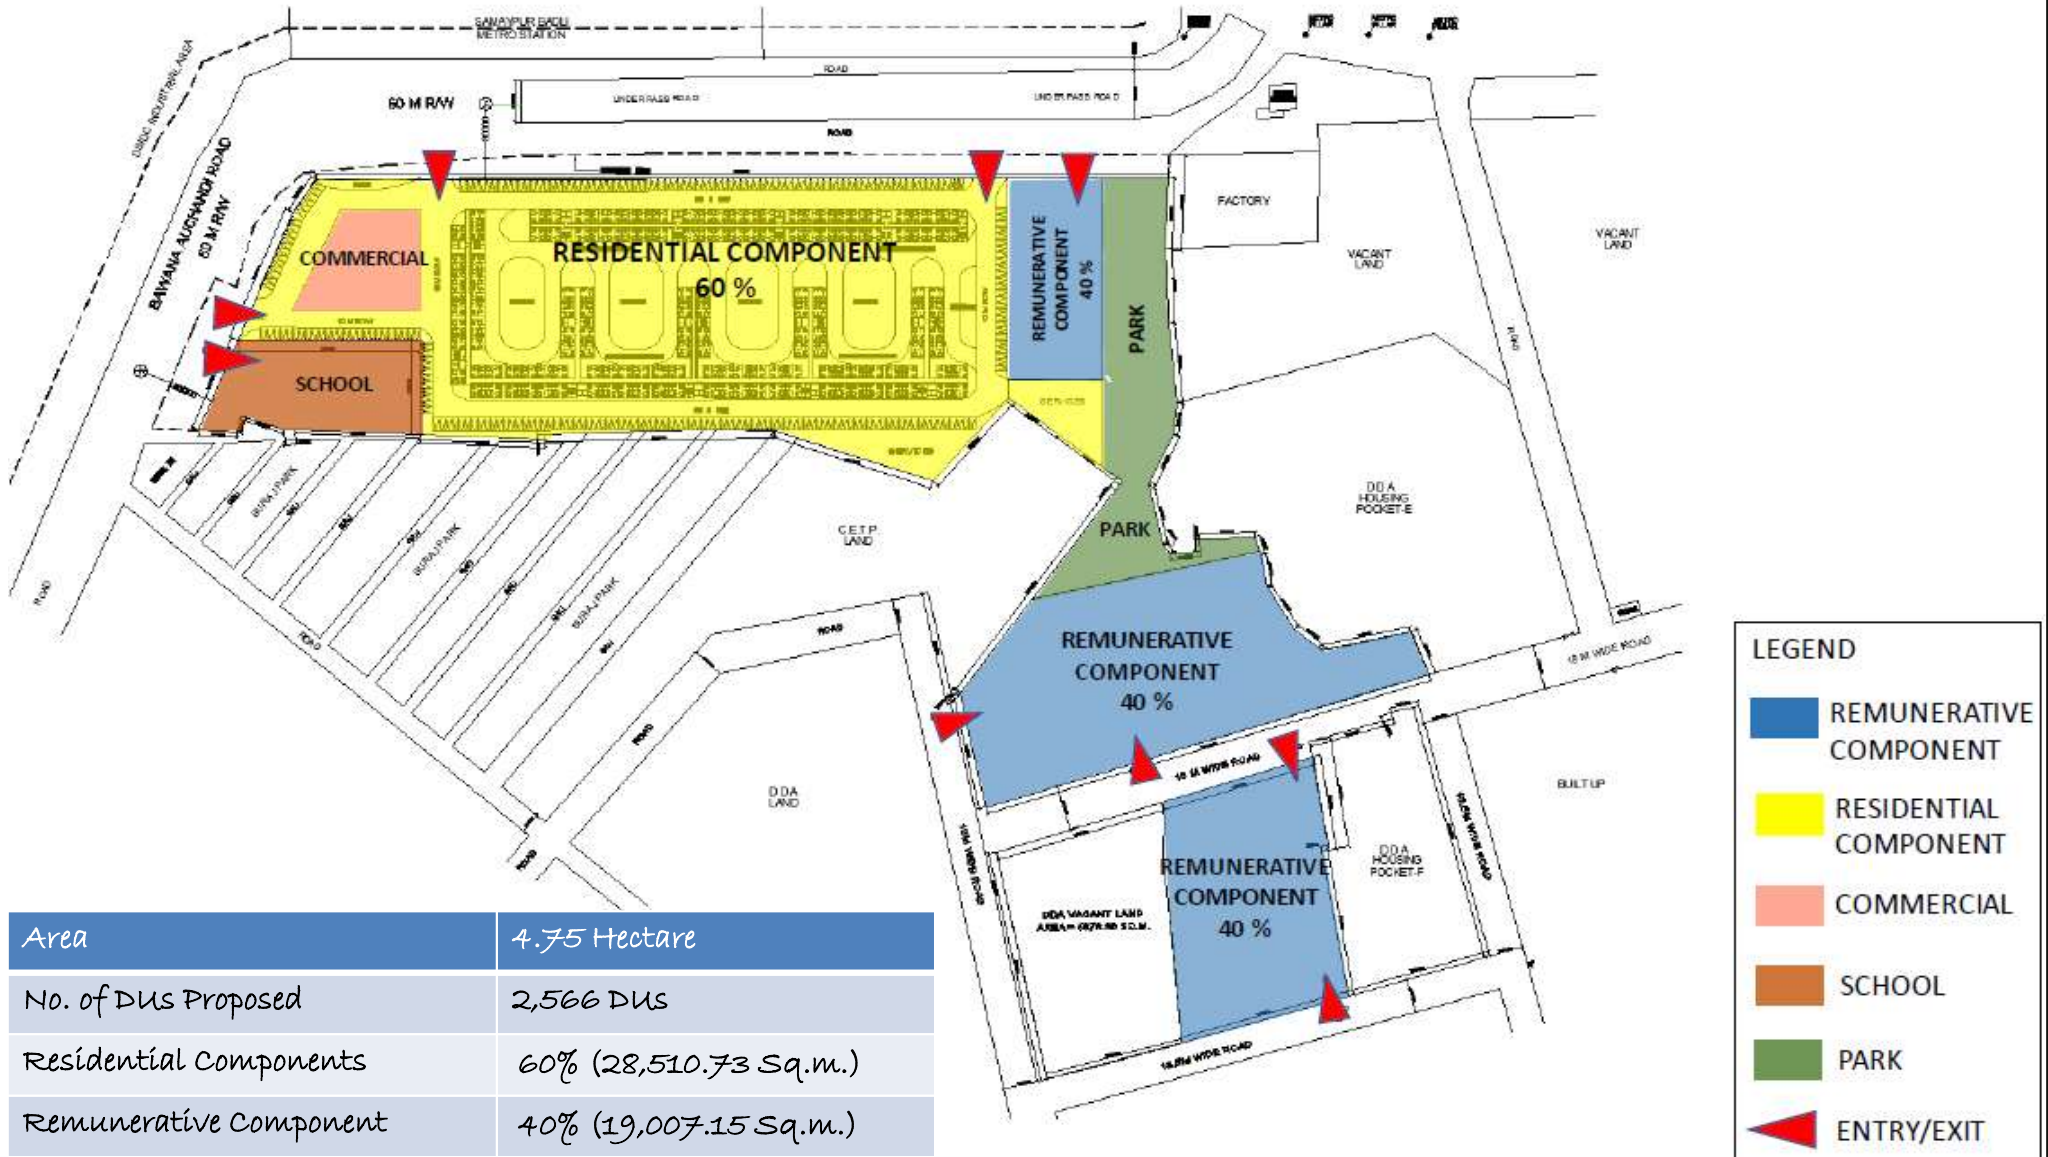

## SITE ZONING

Location: Suraj-Park & Block E & F, Sector-18, Rohini

HOUSING & URBAN PROJECTS WING

आवासीय एवं शहरीय परियोजना खण्ड